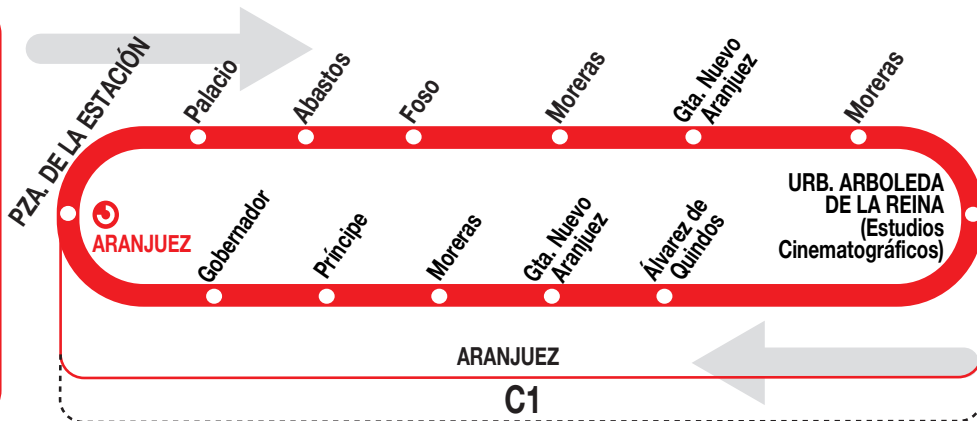

## Circular (FF.CC.)

### Horarios de paso aproximado por la Urb. Arboleda de la Reina (Calle Estudios Cinematográficos)

020625

Lunes a  
viernes  
laborables

(Vigente de 1 de septiembre a 15 de julio)

4:	5:	6:	7:	8:	9:	10:	11:	12:	13:	14:	15:	16:	17:	18:	19:	20:	21:	22:	23:	24:	
50	40	00	00	10	00	00	00	00	00	00	00	00	00	00	00	00	00	00	00	00	20
		10	10	30	20	20	20	20	20	20	20	20	20	20	20	20	30	30	30	40	
		30	30		40	40	40	40	40	40	40	40	40	40	40						
			50																		