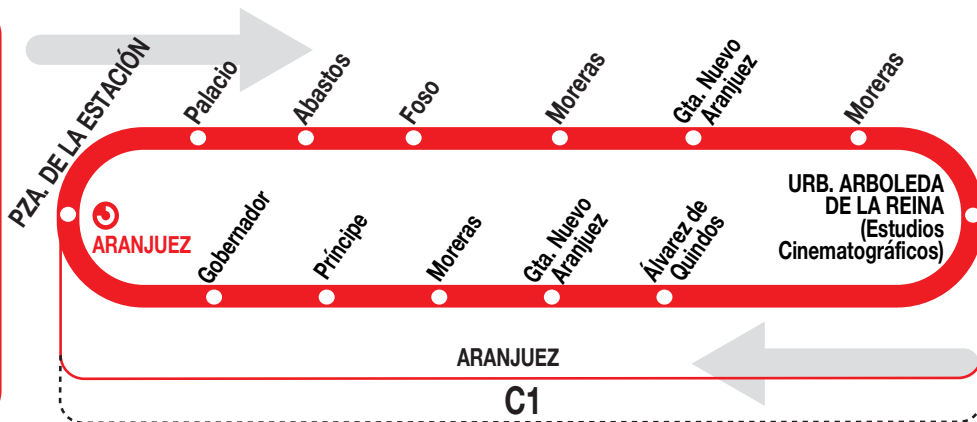

## Circular (Moreras - FF.CC.)

### Horarios de salida de la Estación de Aranjuez (Plaza de la Estación)

020625

(Vigente de 1 de septiembre a 15 de julio)

Lunes a  
viernes  
laborables

6:	7:	8:	9:	10:	11:	12:	13:	14:	15:	16:	17:	18:	19:	20:	21:	22:	23:	24:
30	00	00	10	10	10	10	10	10	10	10	10	10	10	00	00	00	10	15
40	20	30	30	30	30	30	30	30	30	30	30	30	30	30	30	30	50	45
	40	50	50	50	50	50	50	50	50	50	50	50						