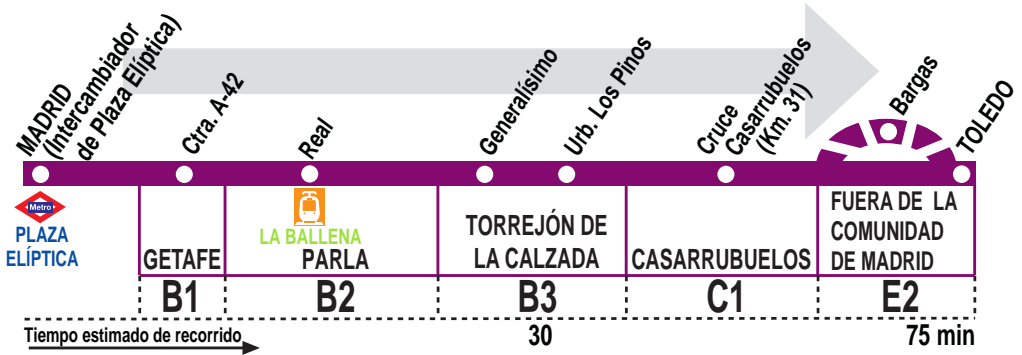

## Madrid (Plaza Elíptica) - Toledo

### HORARIOS DE SALIDA DE MADRID (Intercambiador de Plaza Elíptica)

(Vigente de 1 de septiembre a 31 de julio)

010717