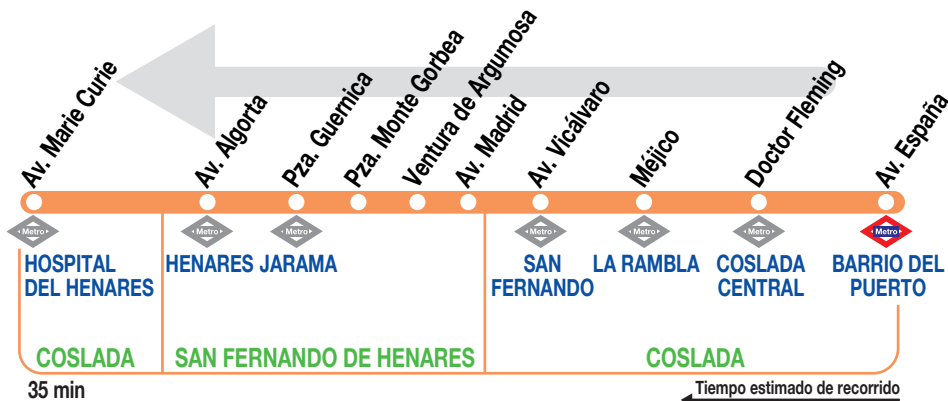

## Hospital del Henares

### Servicio Gratuito para usuarios de metro Línea 7

#### Horarios de salida desde Barrio del Puerto (Av. España)

(Vigente de 27 de julio hasta la finalización del corte)

Lunes a  
viernes  
laborables

De	6:05	a	6:35	cada	8 minutos
De	6:35	a	9:30	entre	5 - 6 minutos
De	9:30	a	22:00	entre	6 - 7,5 minutos
De	22:00	a	24:00	cada	7,5 minutos
De	24:00	a	1:40	cada	15 minutos