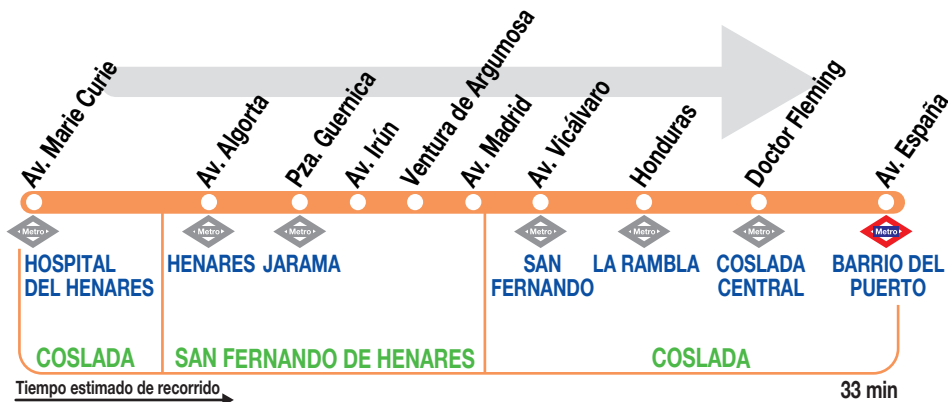

## Est. Barrio del Puerto

### Servicio Gratuito para usuarios de metro Línea 7

#### Horarios de salida desde Hospital del Henares (Av. Marie Curie)

(Vigente de 27 de julio hasta la finalización del corte)

Lunes a  
viernes  
laborables

De	6:05	a	6:35	cada	8 minutos
De	6:35	a	9:30	entre	5 - 6 minutos
De	9:30	a	22:00	entre	6 - 7,5 minutos
De	22:00	a	24:00	cada	7,5 minutos
De	24:00	a	1:33	cada	15 minutos

Para una información más  
detallada del itinerario y  
del horario, escanee aquí.