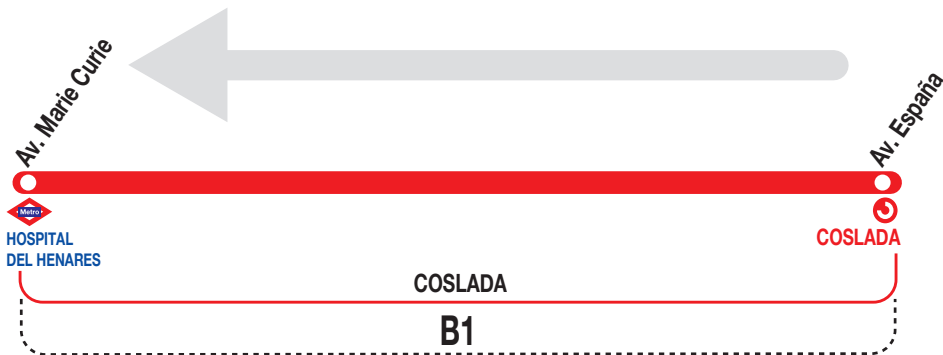

## Hospital del Henares

### Horarios de salida de la Est. Coslada (Av. España)

270724

Diario

(Vigente todo el año)

De 7:30 a 22:50 cada 40 minutos

**AV** AVANZA MOVILIDAD INTEGRAL, S.L.  
Calle San Norberto, 48. 28021 MADRID  
[madrid.avanzagrupo.com](http://madrid.avanzagrupo.com)