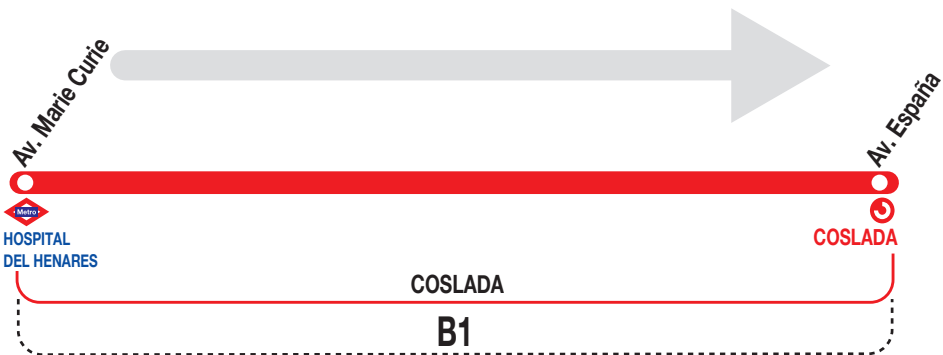

SE72

Est. Coslada

270724

Horarios de salida del Hospital del Henares (Av. Marie Curie)

Diario

(Vigente todo el año)

De 7:10 a 22:30 cada 40 minutos