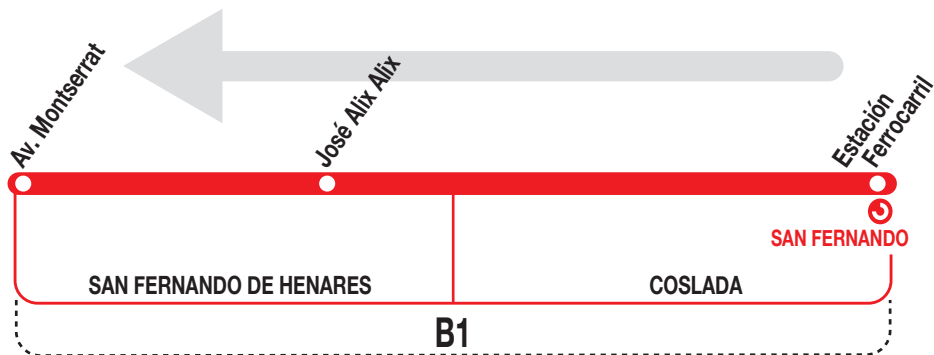

SE71

Av.
Montserrat

Horarios de salida de la est. San Fernando (Calle Estación Ferrocarril)

270724

Lunes a
viernes
laborables

(Vigente todo el año)

De 6:00 a 24:00 cada 10 minutos

Sábados
laborables,
domingos
y festivos

(Vigente todo el año)

De 6:00 a 24:00 cada 20 minutos

AV AVANZA MOVILIDAD INTEGRAL, S.L.
Calle San Norberto, 48. 28021 MADRID
madrid.avanzagrupo.com

Tel: 900 922 798