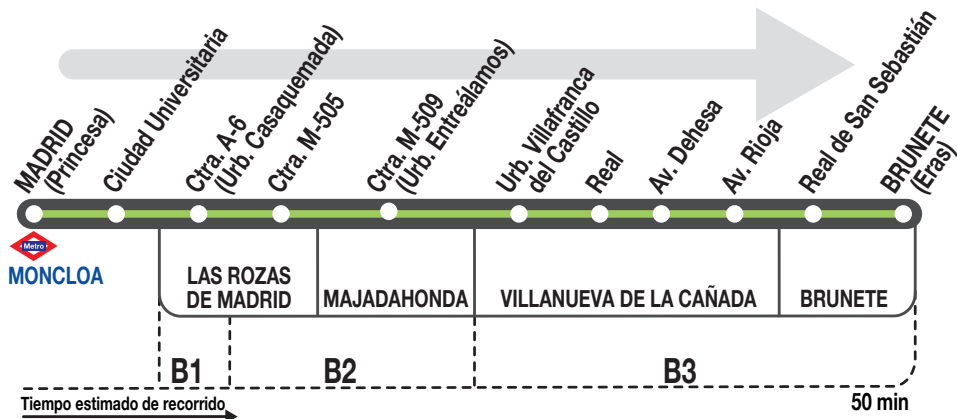

N907

Villanueva de la Cañada - Brunete

Horarios de salida de Madrid (Calle de la Princesa)

201219

Noches de
domingo
a jueves

(Vigente todo el año)

A 2:30 5:30

Noches de
viernes,
sábados
y visperas
de festivo

(Vigente todo el año)

A 0:30 3:00 5:30

Notas:

Se consideran festivos los nacionales y autonómicos.

AP

AUTO PERIFERIA, S.A

C/ Cabo Rufino Lázaro, 20

Polígono Ind. Európolis. Las Rozas. 28232 MADRID