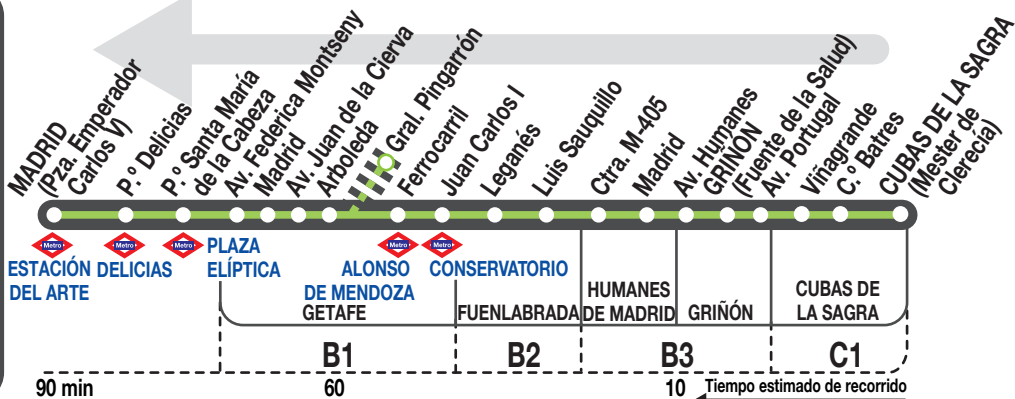

N807

Madrid (Atocha)

Horarios de salida de Griñón (Calle Fuente de la Salud)

310120

Noches de
domingo
a jueves

(Vigente todo el año)

A 0:30^c 3:30

Noches de
viernes,
sábados
y vísperas
de festivo

(Vigente todo el año)

A 23:40^g 0:30^c 0:50^g 2:00^g 3:10^g 3:30

Los servicios de las 0:50, 2:00 y 3:10 son horarios aproximados.

Notas:

Se consideran festivos los nacionales y autonómicos.

^c Desde Cubas de la Sagra (calle Mester de Clerecía).

^g Desde Getafe (calle General Pingarrón).

AV AVANZA MOVILIDAD INTEGRAL, S.L.
Calle San Norberto, 48. 28021 MADRID
madrid.avanzagrupo.com

Tel: 900 922 798