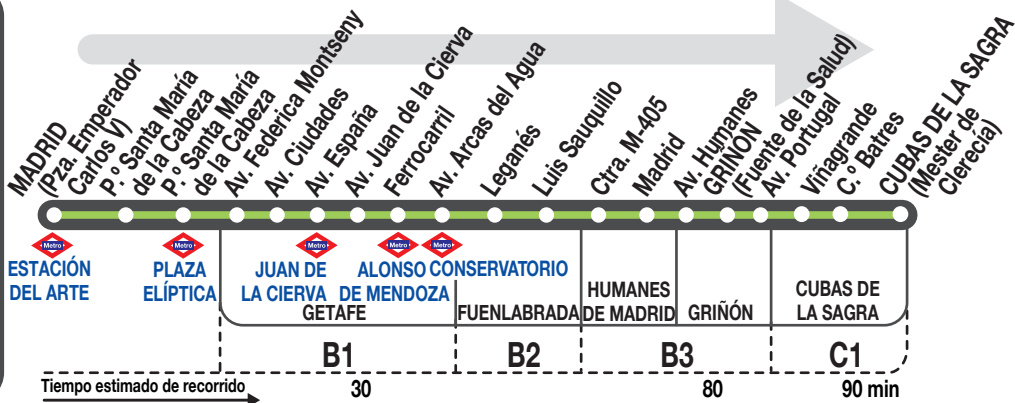

N807

Getafe - Humanes - Griñón

Horarios de salida de Madrid (Plaza Emperador Carlos V)

310120

Noches de
domingo
a jueves

(Vigente todo el año)

A 23:00^c 2:00 5:00

Noches de
viernes,
sábados
y vísperas
de festivo

(Vigente todo el año)

A 23:00^c 0:15^g 1:25^g 2:00 2:35^g 3:45^c 5:00

Notas:

Se consideran festivos los nacionales y autonómicos.

^c Continúa a Cubas de la Sagra (calle Mester de Clerecía).

^g Hasta Getafe (calle General Pingarrón).