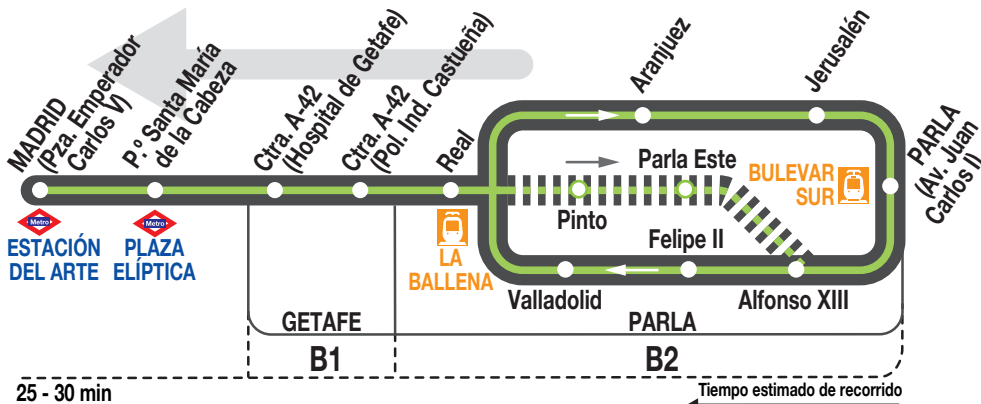

N806

Madrid (Atocha)

010825

Paso aproximado por Parla

Noches de domingo a jueves y noches de festivos

(Vigente todo el año)

Parla Este (Pinto)	23:55 ^e	1:25	2:55	4:15	5:30 ^s
Parla (Av. J. Carlos I)	0:40	1:55 ^r 2:10	3:25	4:40	5:55 ^r

^r Hasta calle Real (Parla).

^s Hasta calle Real (Parla), completando su recorrido circular por Parla Este.

^e Desde Parla Este.

AV AVANZA MOVILIDAD INTEGRAL, S.L.
Calle San Norberto, 48. 28021 MADRID
madrid.avanzagrupo.com