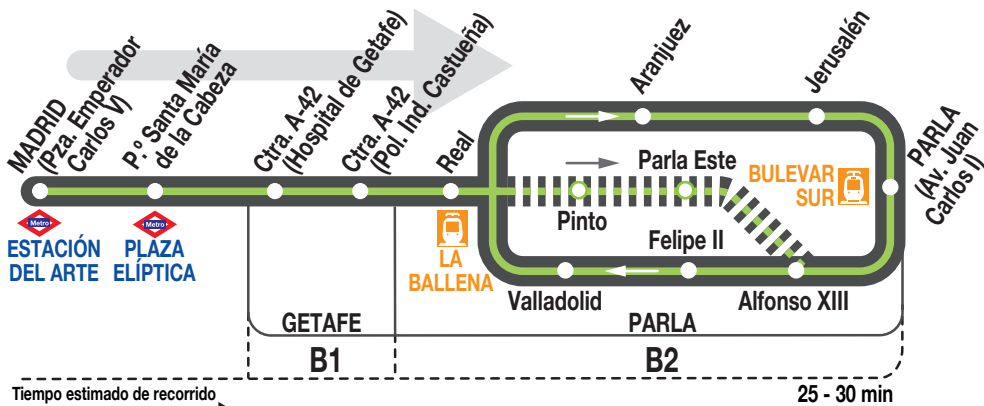

N806

Parla

Horarios de salida de Madrid (Plaza Emperador Carlos V)

010825

Noches de
domingo
a jueves
y noches
de festivos

(Vigente todo el año)

A	0:15	1:00 ^e	1:25 ^p	1:40	2:30 ^e	3:00
		3:50 ^e	4:15	5:05 ^s	5:30 ^p	

^e Por Parla Este.

^p Hasta calle Real (Parla), completando su recorrido circular por Parla.

^s Hasta calle Real (Parla), completando su recorrido circular por Parla Este.

AV AVANZA MOVILIDAD INTEGRAL, S.L.
Calle San Norberto, 48. 28021 MADRID
madrid.avanzagrupo.com