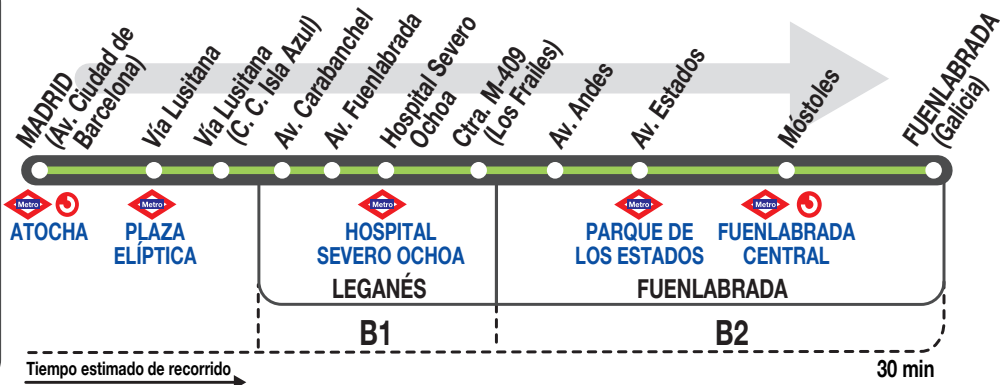

N803

Fuenlabrada (Barrio Naranjo)

Horarios de salida de Madrid

(Av. Ciudad de Barcelona, junto gta. Emperador Carlos V)

140518

Noches de
domingo
a jueves
y noches
de festivos

(Vigente todo el año)

A	0:15	1:45	2:15	3:45	4:15	5:45
---	------	------	------	------	------	------

Noches de
viernes,
sábados
y vísperas
de festivo

(Vigente todo el año)

A	0:30	0:45	1:15	2:00	2:30	2:45
	3:15	4:00	4:30	4:45	5:15	6:00

Notas:

Se consideran festivos los nacionales y autonómicos.

MA MARTÍN, S.A. C/ Torres Quevedo, 3.
Polígono Industrial Leganés. 28914 MADRID
Tel: 91 688 63 33