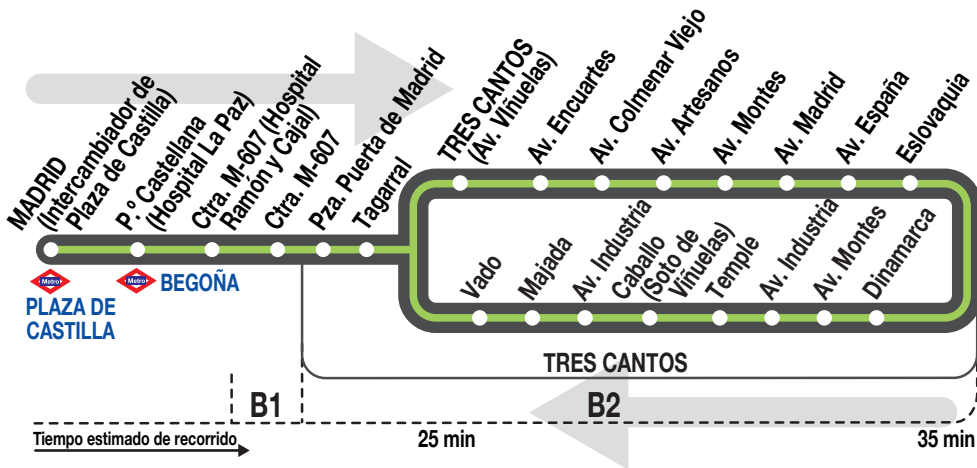

N701

Madrid (Plaza de Castilla)

Horarios de paso aproximado por Tres Cantos (Avenida de Viñuelas)

150223

Noches
de domingo
a jueves

(Vigente todo el año)

A 0:55 2:25 3:55 5:25^a

Noches de
viernes,
sábados
y visperas
de festivo

(Vigente todo el año)

A 0:25 0:55 1:55 2:25 3:25 3:55^a 4:55 6:25^a

Notas:

Se consideran festivos los nacionales y autonómicos.

^a Finaliza en av. Viñuelas, 27 (Tres Cantos) después de pasar por Nuevo Tres Cantos.