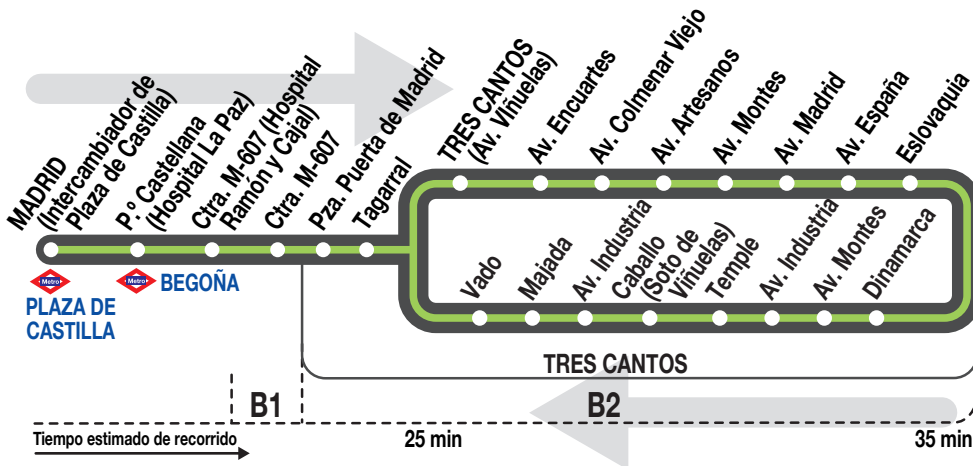

N701

Tres Cantos

Horarios de salida de Madrid (Intercambiador de Pza. de Castilla en superficie)

150223

Noches
de domingo
a jueves

(Vigente todo el año)

0:30 2:00 3:30 5:00^a

Noches de
viernes,
sábados
y visperas
de festivo

(Vigente todo el año)

A 24:00 0:30 1:30 2:00 3:00 3:30^a 4:30 6:00^a

Notas:

Se consideran festivos los nacionales y autonómicos.

^a Finaliza en av. Viñuelas, 27 (Tres Cantos) después de pasar por Nuevo Tres Cantos.