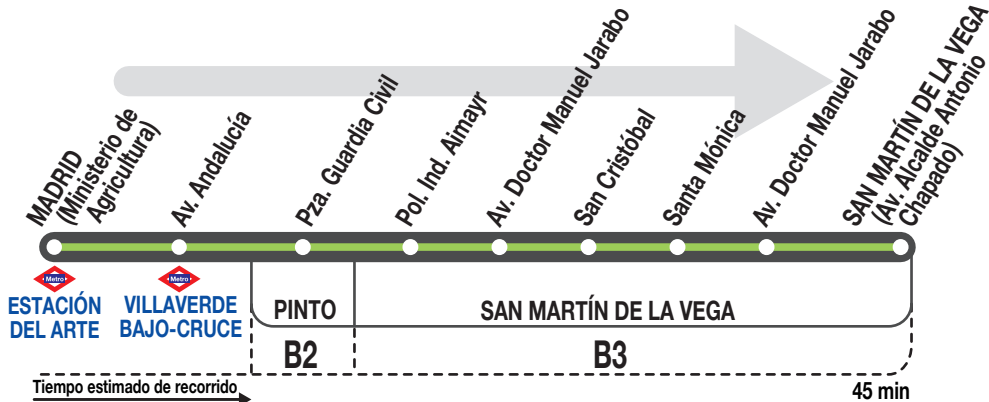

N403

San Martín de la Vega

201219

Horarios de salida de Madrid (P.º Infanta Isabel, junto Ministerio de Agricultura)

Diario

(Vigente todo el año)

A

2:20

5:00

LV LA VELOZ, S.A. Calle Tuerca, 2 y 4
RIVAS-VACIAMADRID 28522. MADRID
Tel: 91 409 76 02