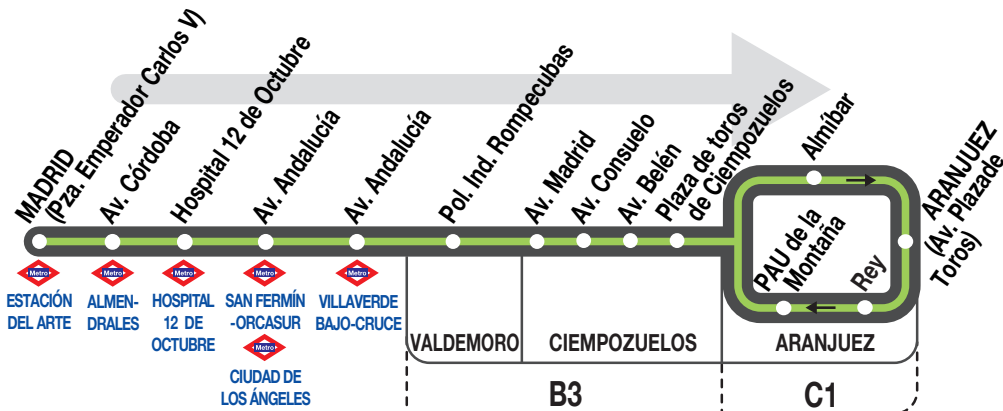

N402

Ciempozuelos - Aranjuez

200125

Horarios de paso aproximado

MADRID

Ciempozuelos

ARANJUEZ
(Av. Pza. de Toros)

ARANJUEZ
(PAU de la Montaña)