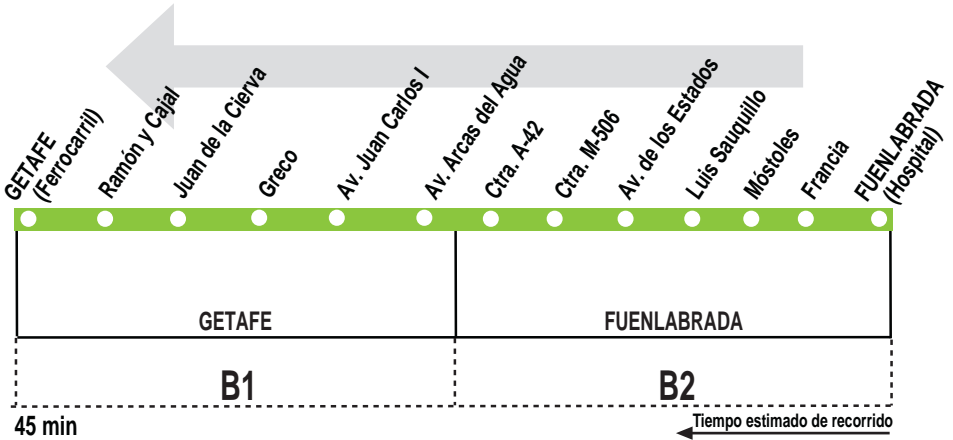

L 122

Fuenlabrada - Getafe

0113

HORARIOS DE SALIDA DE FUENLABRADA (Hospital)

(Vigente todo el año)

Viernes, sábados y vísperas de festivo*

A	2:00	3:25	4:40
----------	-------------	-------------	-------------

Notas: * Festivo en la Comunidad de Madrid.

AV AVANZA INTERURBANOS, S.L.U.
Ctra. de Toledo (A-42), p.k. 15,0. GETAFE 28905 MADRID

Tel: 91 695 24 70