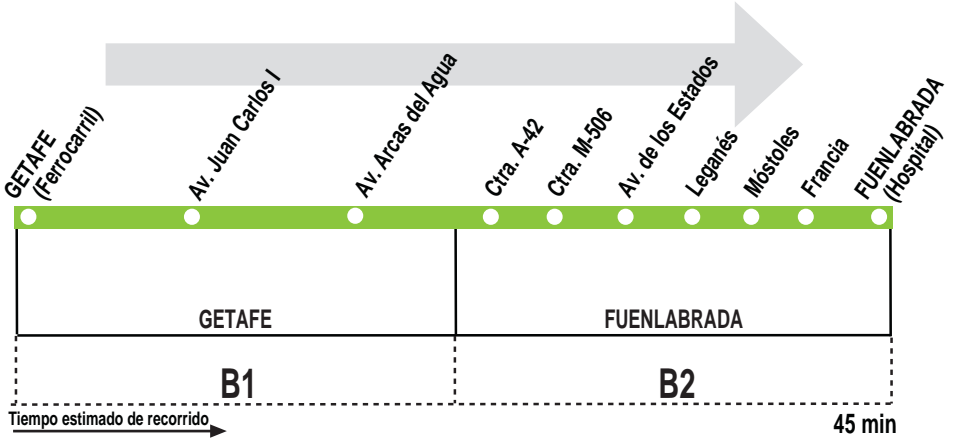

L 122

Getafe - Fuenlabrada

0113

HORARIOS DE SALIDA DE GETAFE (Calle Ferrocarril)

(Vigente todo el año)

Viernes, sábados y vísperas de festivo*

A	1:20	2:45	4:05	5:15
----------	-------------	-------------	-------------	-------------

Notas: * Festivo en la Comunidad de Madrid.

AV AVANZA INTERURBANOS, S.L.U.
Ctra. de Toledo (A-42), p.k. 15,0. GETAFE 28905 MADRID

Tel: 91 695 24 70