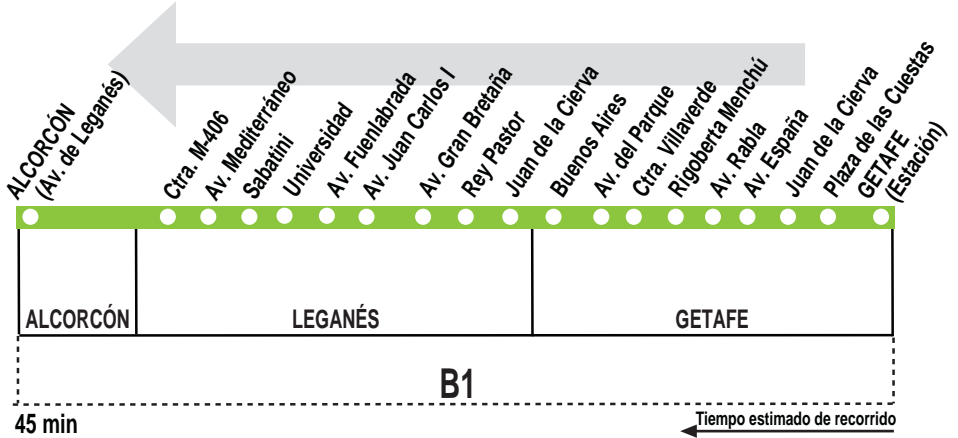

Getafe - Leganés - Alcorcón

0113

HORARIOS DE SALIDA DE GETAFE (Calle Estación)

(Vigente todo el año)

Viernes, sábados y vísperas de festivo*

A	1:20	2:10	3:00	3:50	4:30	5:20
----------	-------------	-------------	-------------	-------------	-------------	-------------

Notas: * Festivo en la Comunidad de Madrid.

AV AVANZA INTERURBANOS, S.L.U.
Ctra. de Toledo (A-42), p.k. 15,0. GETAFE 28905 MADRID

Tel: 91 695 24 70