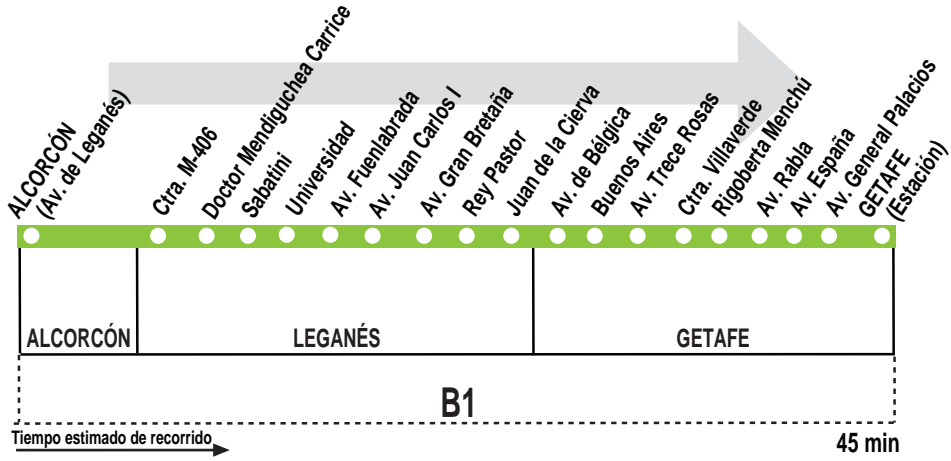

Alcorcón - Leganés - Getafe

0113

HORARIOS DE SALIDA DE ALCORCÓN (Avenida de Leganés)

(Vigente todo el año)

Viernes, sábados y vísperas de festivo*

A	1:20	2:10	3:00	3:50	4:30	5:20
----------	-------------	-------------	-------------	-------------	-------------	-------------

Notas: * Festivo en la Comunidad de Madrid.

AV AVANZA INTERURBANOS, S.L.U.
Ctra. de Toledo (A-42), p.k. 15,0. GETAFE 28905 MADRID

Tel: 91 695 24 70