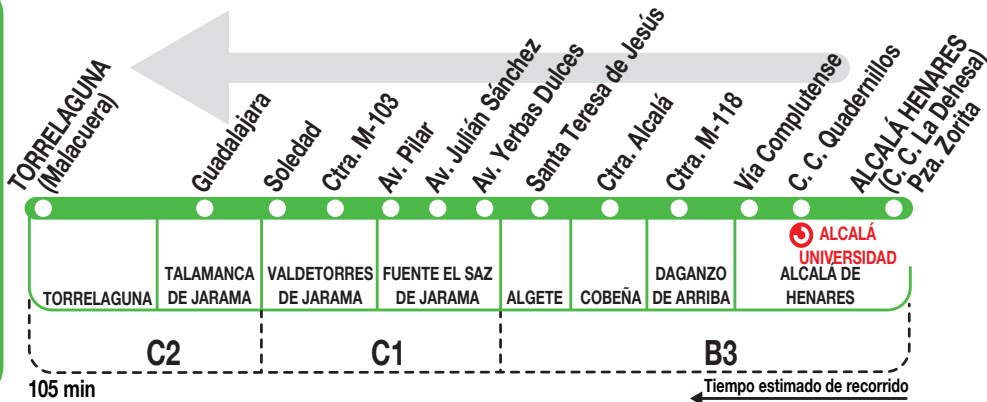

## Torrelaguna

## Horarios de salida de Alcalá de Henares (Plaza Zorita)

260323

**Sábados  
laborables,  
domingos y  
festivos**

(Vigente todo el año)

A 6:00 8:00 10:00 12:00 14:00 16:00 18:00 20:00

**Notas:**

Sin servicio de lunes a viernes laborables.