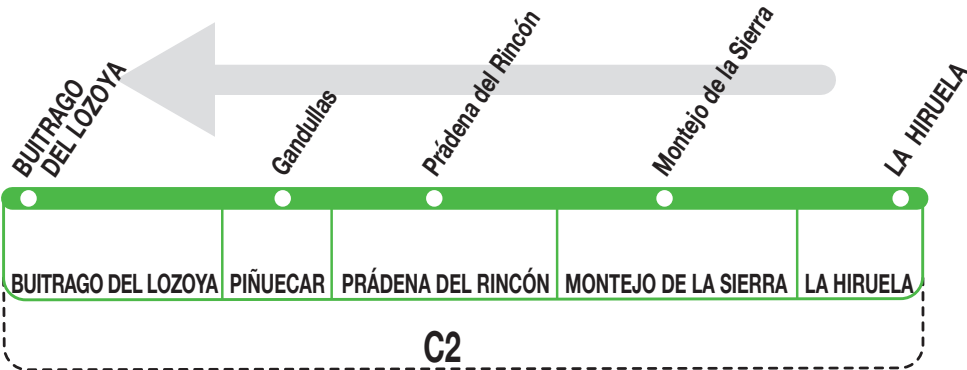

911

Buitrago del Lozoya

151018

Horarios de salida de La Hiruela

**Lunes a
viernes
laborables**

(Vigente todo el año)

A

9:20

17:00

**Sábados
laborables,
domingos
y festivos**

(Vigente todo el año)

A

16:45^m

Notas:

^m Sólo desde Montejo de la Sierra.

PS