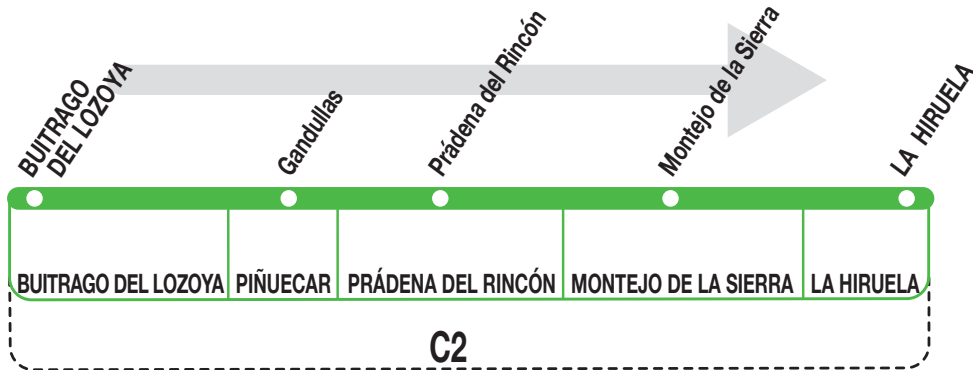

911

Montejo - La Hiruela

151018

Horarios de salida de Buitrago del Lozoya

**Lunes a
viernes
laborables**

(Vigente todo el año)

A

8:30

16:20

**Sábados
laborables,
domingos
y festivos**

(Vigente todo el año)

A

10:15^m

Notas:

^m Sólo desde Montejo de la Sierra.

PS