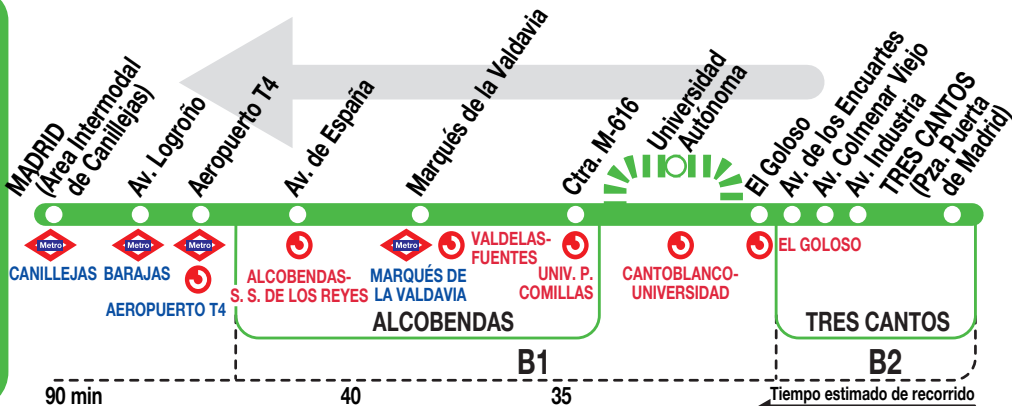

827

Madrid (Canillejas)

Horarios de paso aproximado por Tres Cantos (Puerta de Madrid)

040324

(Vigente de 1 de septiembre a 30 de junio)

A	5:30 ^a	5:50 ^a	5:50 ^u	6:05 ^a	6:20 ^u	6:35 ^a
	6:40 ^u	7:00 ^u	7:20	7:40	8:00	8:15
	8:30	8:50	9:00			
De	9:10	a 19:30	cada 20 min			
De	19:30	a 21:30	cada 30 min			
A	22:00 ^x	22:25 ^x				

Servicios, sólo días lectivos, Univ. Autónoma-Univ. Comillas-Alcobendas, salidas desde la Univ. Autónoma 7:30, 13:30 y 14:30.

Lunes a
viernes
laborables

(Vigente julio)

A	5:30 ^a	5:50 ^a	5:50 ^u	6:05 ^a	6:20 ^u	6:35 ^a
	6:40 ^u	7:00 ^u	7:20	7:40	8:00	8:15
	8:30	8:50	9:00			
De	9:10	a 19:30	cada 20 min			
De	19:30	a 21:30	cada 30 min			
A	22:00 ^z	22:25 ^z				

(Vigente todo el año)

A	6:00 ^a	7:00 ^a				
De	7:25	a 10:25	cada hora ^(u)			
A	11:30 ^u	12:30 ^u	13:35 ^u	14:35 ^u		
De	15:40	a 21:40	cada hora ^(u)			

Notas:

- ^a Sólo Alcobendas - Madrid (Canillejas).
- ^u No pasa por la Universidad.
- ^z Sólo Tres Cantos - Alcobendas.
- ^x Sólo Tres Cantos - Alcobendas (Instituto Giner de los Ríos)