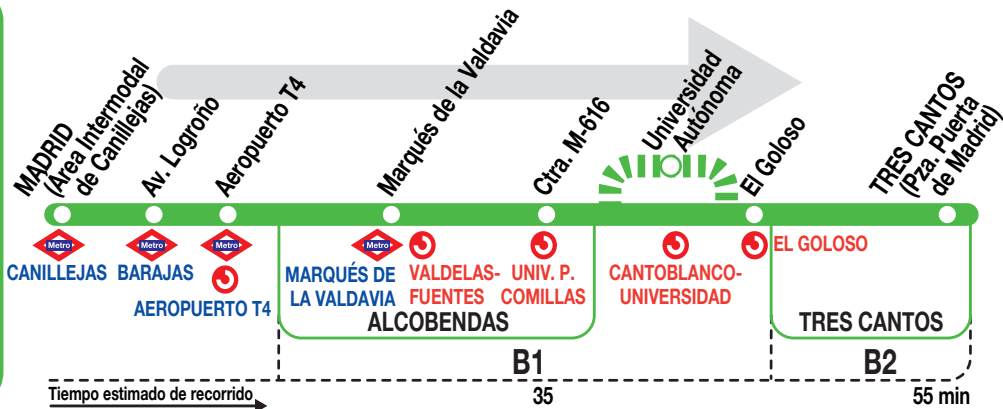

827

U. Autónoma - Tres Cantos

Horarios de salida de Madrid (Área Intermodal de Canillejas)

040324

(Vigente de 1 de septiembre a 30 de junio)

A	6:00 ^a	6:15 ^u	6:25 ^a	6:35 ^u	6:50	7:05
	7:20	7:30 ^x	7:35	7:50	8:05	8:20
	De 8:40 a 18:20 cada 20 min					
A	18:45	19:15	19:45	20:15	20:45	21:15
	21:45 ^u		22:15 ^c		23:00 ^c	

Servicios, sólo días lectivos, Alcobendas-Univ. Comillas-Univ. Autónoma, salidas desde Alcobendas 8:15, 14:05 y 15:05.

Lunes a
viernes
laborables

(Vigente julio)

A	6:00 ^a	6:15 ^u	6:25 ^a	6:35 ^u
De	6:50	a	8:20	cada 15 min
De	8:40	a	18:20	cada 20 min
De	18:45	a	20:45	cada 30 min
A	21:15	21:45 ^u	22:15 ^c	23:00 ^c

De	6:45	a	9:45	cada hora ^(u)
A	10:50 ^u	11:50 ^u	12:55 ^u	13:55 ^u
De	15:00	a	21:00	cada hora ^(u)
A	22:00 ^c		23:00 ^c	

Notas:

- ^a Sólo Alcobendas - Tres Cantos (Directo).
- ^c Sin paso por la Universidad, realizando el recorrido completo en Tres Cantos.
- ^u No pasa por la Universidad.
- ^x Sólo hasta la Universidad Autónoma.