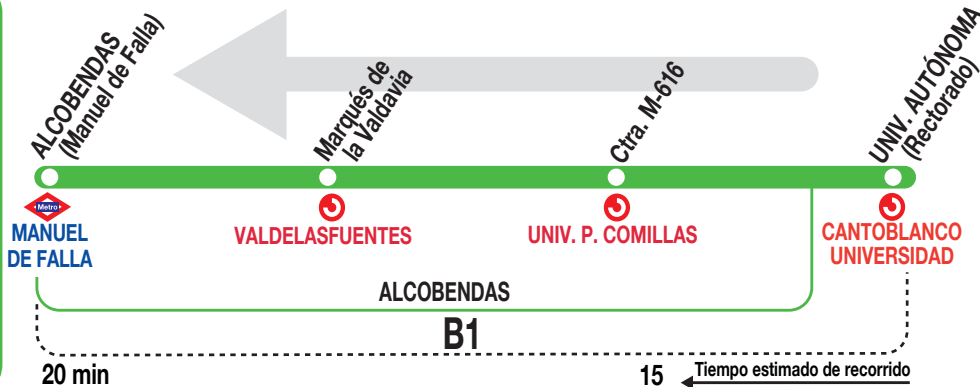

827A

Alcobendas - S. S. de los Reyes

Horarios de salida de Universidad Autónoma (Rectorado)

041223

Lunes a
viernes
laborables

(Vigente de 1 de septiembre a 31 de julio) - **lectivos**

De **7:53** a **19:30** entre **22 - 23** minutos
A **20:00** **20:15**

(Vigente de 1 de septiembre a 31 de julio) - **no lectivos**

De **8:15** a **15:00** cada **45** minutos

Notas:

Sábados laborables, domingos, festivos y agosto sin servicio.

MR

CASADO MONTES S.L. ALCOBENDAS.
Carretera de El Goloso-Alcobendas, p.k. 2,500.
28108 MADRID