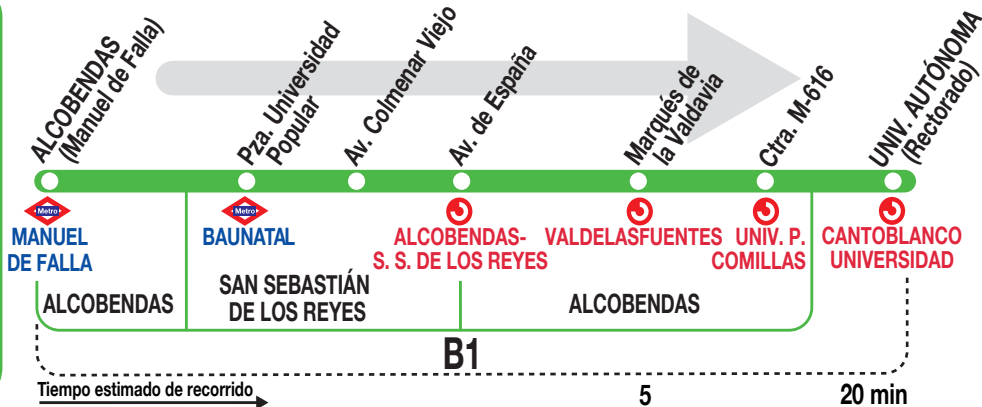

827A

Alcobendas - U. Autónoma

Horarios de salida de Alcobendas (Calle Manuel de Falla)

041223

(Vigente de 1 de septiembre a 31 de julio) - **lectivos**

De **7:17** a **19:40** entre **22 - 23** minutos

Los servicios de las 7:17, 7:35, 8:03 y 8:25 pasan por la Escuela Ideo (Madrid).

(Vigente de 1 de septiembre a 31 de julio) - **no lectivos**

A 7:35

De **8:25** a **14:25** cada **45** minutos

Lunes a
viernes
laborables

Notas:

Sábados laborables, domingos, festivos y agosto sin servicio.