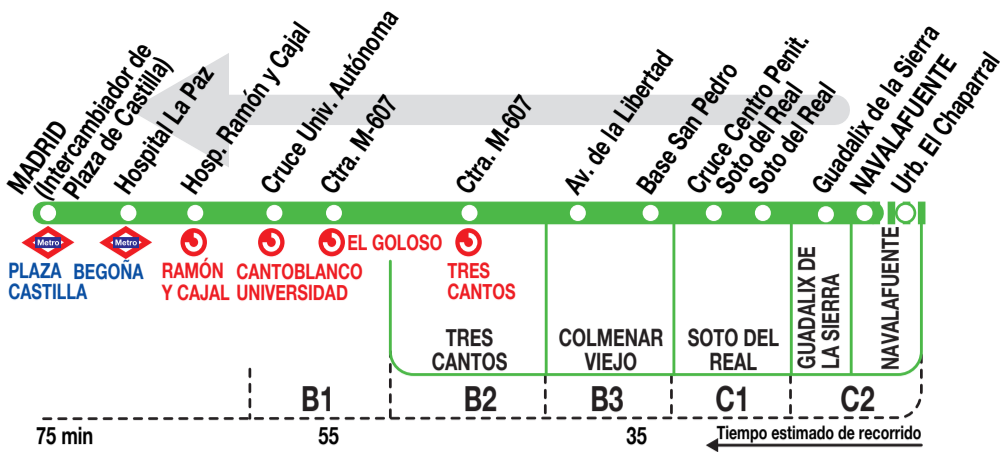

## Madrid (Plaza de Castilla)

### Horarios de paso aproximado

210722

Lunes a viernes laborables

(Vigente todo el año)

6:45	←	6:05	5:55	5:40
7:20 <sup>s</sup>	6:45	6:30	6:20	6:05
7:30	←	6:50	6:40	-----
7:35	←	6:55	6:45	6:30
8:00	7:25	7:10	7:00	6:45
8:10	←	7:30	7:20	-----
-----	8:05	7:50	7:40 <sup>l</sup>	-----
8:45	8:10	7:55	7:45	7:30
9:15	←	8:35	8:25	8:10
9:45	9:10	8:55	8:45	-----
10:20	9:45	9:30	9:20	9:05 <sup>c</sup>
10:45	10:10	9:55	9:45	-----
11:05	10:30	10:15	10:05	-----
11:50	11:15	11:00	10:50	10:35 <sup>c</sup>
12:15	11:40	11:25	11:15	-----
12:45	12:10	11:55	11:45	-----
13:15	12:40	12:25	12:15	-----
13:50	13:15	13:00	12:50	12:35
14:15	13:40	13:25	13:15	-----
14:45	14:10	13:55	13:45	-----
15:20	14:45	14:30	14:20	14:05
15:45	15:10	14:55	14:45	-----
16:35	16:00	15:45	15:35	15:20 <sup>c</sup>
16:45	16:10	15:55	15:45	-----
17:15	16:40	16:25	16:15	-----
17:50	17:15	17:00	16:50	16:35
18:15	←	17:35	17:25	17:10
18:45	18:10	17:55	17:45	-----
19:15	18:40	18:25	18:15	-----
19:45	19:10	18:55	18:45	-----
20:10	←	19:30	19:20	19:05
20:50	20:15	20:00	19:50	-----
21:25	20:50	20:35	20:25	-----
22:30	21:55	21:40	21:30	21:15 <sup>c</sup>