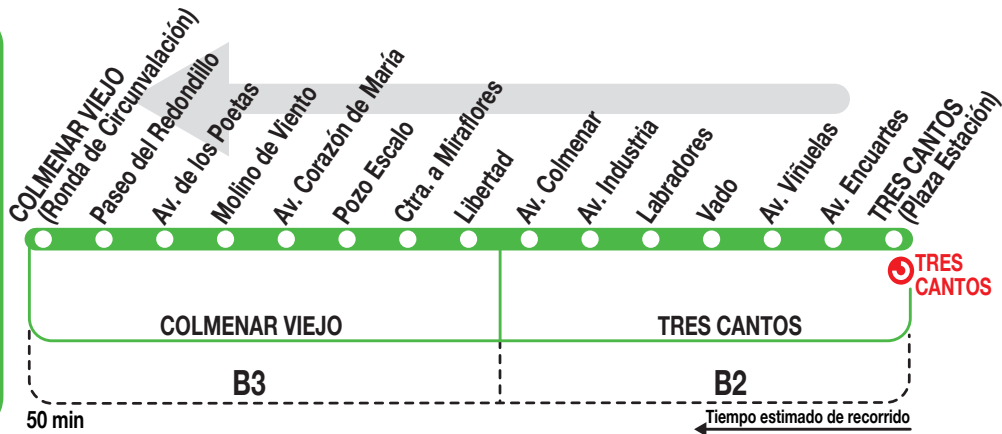

723

Colmenar Viejo

Horarios de salida de Tres Cantos (Plaza Estación)

060519

Lunes a
viernes
laborables

(Vigente de 1 de septiembre a 31 de julio)

6:	7:	8:	9:	10:	11:	12:	13:	14:	15:	16:	17:	18:	19:	20:	21:	22:	23:
45	15 ⁱ 40	00 20 40	00 20 40	00 30	05 40	10 45	20 50	10 30	00 30 50	10 40	10 30 50	20 30 50	10 30 50	00 30 50	10 40	10	10

(Vigente agosto)

6:	7:	8:	9:	10:	11:	12:	13:	14:	15:	16:	17:	18:	19:	20:	21:	22:	23:
45	40	20 40	20	00 30	05 40	10 45	20 50	30	00 30	10 40	10 50	20 50	30	00 30	10 40	10	10

Sábados
laborables

(Vigente todo el año)

De 8:00 a 23:00 cada hora

Notas:**Sin servicio domingos y festivos.**ⁱ Continúa al IES Ángel Corella, solo días lectivos (Colmenar Viejo).**CO**

HROS. DE J. COLMENAREJO, S.A.

Calle Gomera, 4

SAN SEBASTIÁN DE LOS REYES. 28703 MADRID