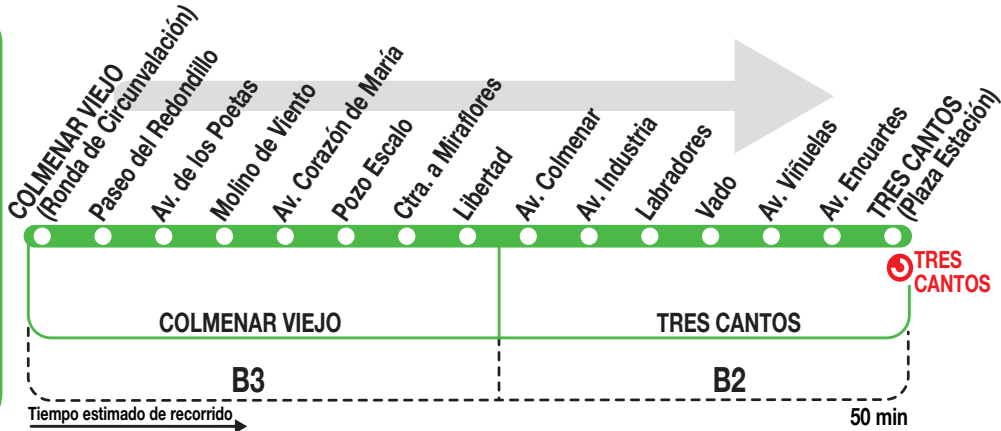

723

Tres Cantos

Horarios de salida de Colmenar Viejo (Ronda de Circunvalación)

060519

Lunes a
viernes
laborables

(Vigente de 1 de septiembre a 31 de julio)

6:	7:	8:	9:	10:	11:	12:	13:	14:	15:	16:	17:	18:	19:	20:	21:	22:
00	10	15	10	15	20	30	00	10	00	20	00	00	10	00	20	20
25	30	30	40	50	55		35	40	20	40	30	20	40	20		
50	50	50							50			40		50		

Sábados
laborables

(Vigente agosto)

6:	7:	8:	9:	10:	11:	12:	13:	14:	15:	16:	17:	18:	19:	20:	21:	22:
00	30	30	10	15	20	30	00	10	20	20	00	00	10	20	20	20
50	50		40	50	55		35	40	50		30	40	40	50		

(Vigente todo el año)