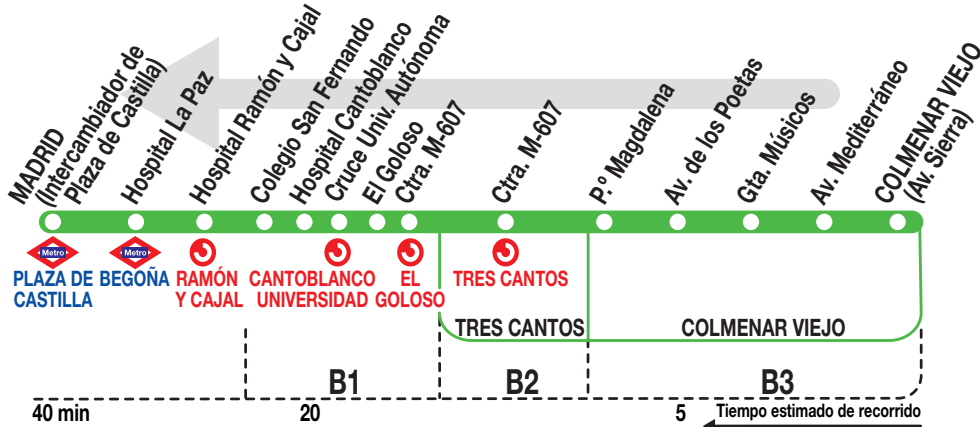

722

Madrid (Plaza de Castilla)

Horarios de salida de Colmenar Viejo (Avenida Sierra)

010422

Lunes a
viernes
laborables

(Vigente todo el año)

A	5:40	6:15	6:30	6:45	7:00
	7:20	7:40	8:05		
De	8:30	a	11:00	cada	30 minutos
De	11:45	a	13:15	cada	30 minutos
A	13:30	14:00	14:15		
De	14:30	a	22:00	cada	30 minutos
A	22:30 ^v				