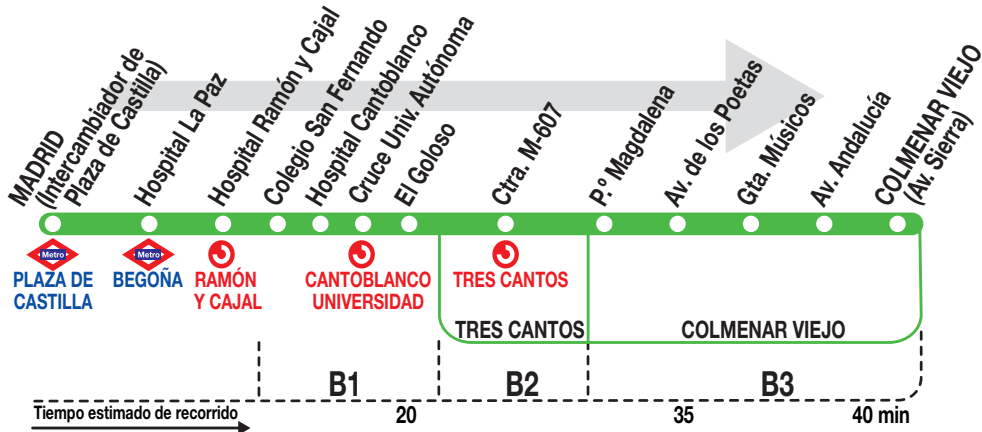

722

Colmenar Viejo (Navallar)

Horarios de salida de Madrid (Intercambiador de Plaza de Castilla)

010422

Lunes a
viernes
laborables

(Vigente todo el año)

A	6:30	7:00	7:30	7:45	8:05
	8:30	9:00	9:30	9:45	10:15
De	11:00	a	23:00	cada	30 minutos
A	23:30 ^v				

Sábados
laborables

(Vigente todo el año)

De 7:30 a 23:30 cada hora

Domingos
y festivos

(Vigente todo el año)

De 7:30 a 22:30 cada hora

Notas:

^v Sólo viernes laborables y vísperas de festivo.