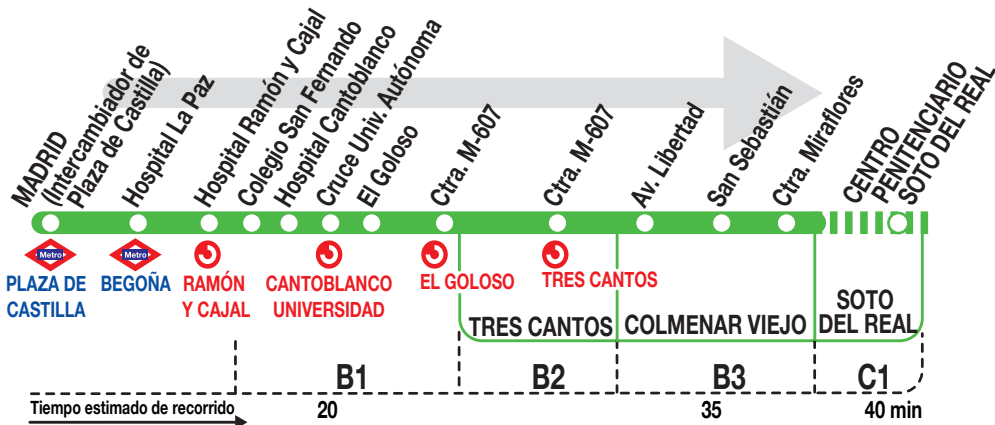

721

Colmenar Viejo

Horarios de salida de Madrid (Intercambiador de Plaza de Castilla)

041119

**Lunes a
jueves
laborables**

(Vigente todo el año)

A 6:30 7:15 14:15 15:20

**Viernes
laborables**

(Vigente todo el año)

A 6:30 7:15 14:15 14:45 15:20 15:45
16:15 17:45 19:15 20:45

**Sábados
laborables,
domingos
y festivos**

(Vigente todo el año)

A 6:30 7:20 8:05 9:45 11:50 13:45
15:45 17:50 19:45 21:45

Servicios hasta el Centro Penitenciario de Soto del Real

**Viernes
laborables**

(Vigente todo el año)

A 14:15 14:45 15:45 16:15 17:45 19:15

**Sábados
laborables,
domingos
y festivos**

(Vigente todo el año)