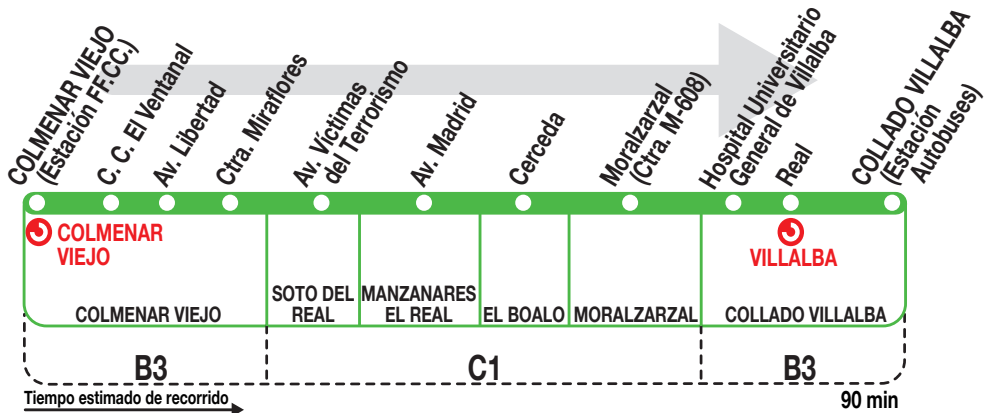

720

Collado Villalba

Horarios de salida de Colmenar Viejo (Estación de Colmenar Viejo)

170123

Lunes a
viernes
laborables

(Vigente todo el año)

A	5:10 ^{sh}	6:00 ^h	7:05 ^c	7:45	8:40 ^c	8:50
10:30 ^c	10:55	12:00	12:30 ^c	14:10	14:30 ^c	15:35
16:20 ^c	17:20	18:25 ^c	18:45	20:30	21:55	

Sábados
laborables,
domingos
y festivos

(Vigente todo el año)

A	8:30	11:40	14:50	18:00	21:10
---	------	-------	-------	-------	-------

Notas:

^c Hasta Cerceda.

^h No pasa por el Hospital Universitario General de Villalba (Collado Villalba).

^s No pasa por Soto del Real.

CO

HROS. DE J. COLMENAREJO, S.A.

Calle Gomera, 4

SAN SEBASTIÁN DE LOS REYES. 28703 MADRID

Tel: 91 000 41 11

CONSORCIO
TRANSPORTES
**** MADRID

Tu ritmo, tu transporte