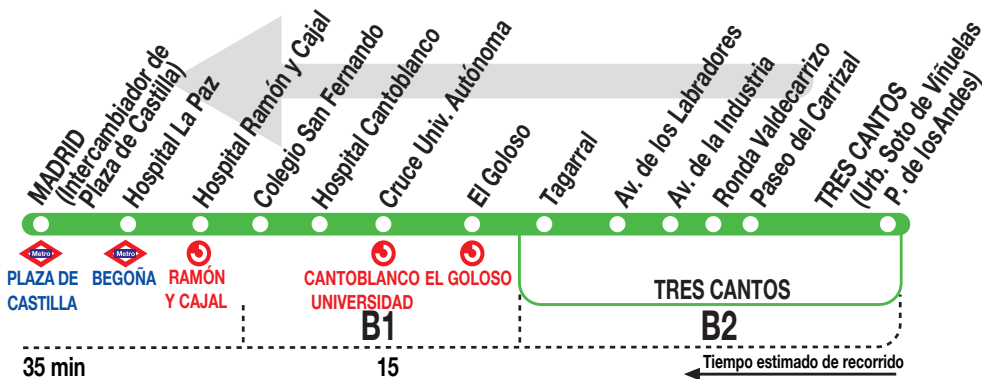

## Madrid (Plaza de Castilla)

### Horarios de salida de Tres Cantos (Urbanización Soto de Viñuelas)

060323

(Vigente de 1 de septiembre a 15 de julio)

	5:	6:	7:	8:	9:	10:	11:	12:	13:	14:	15:	16:	17:	18:	19:	20:	21:	22:	23:
40	00	00	00	00	00	00	00	10	10	10	10	10	10	20	00	00	00	00	00
	20	20	20	20	20	30	30	30	30	30	30	30	30	40	20	20	20	40	50 <sup>i</sup>
	40	40	40	40	40	50	50	50	50	50	50	50	50		40	40	40		