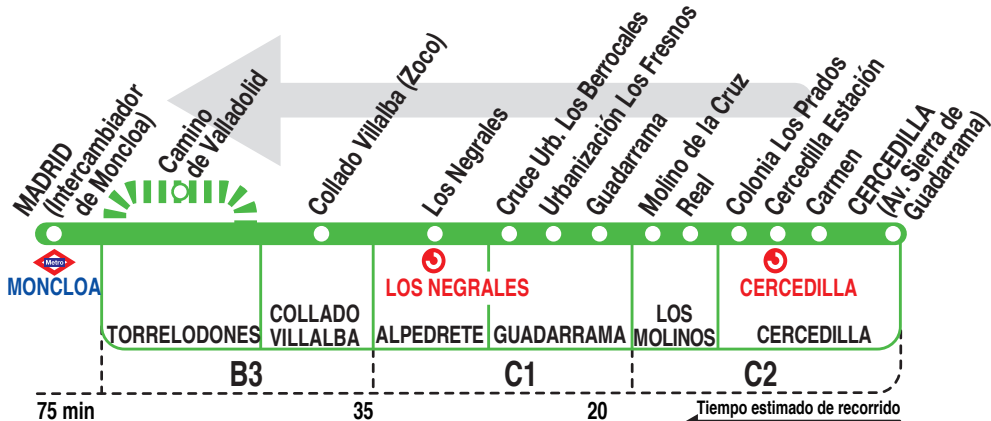

## Madrid (Moncloa) (Por Guadarrama)

### Horarios de salida de Cercedilla (Avenida Manuel González Amezua)

161124

**Lunes a  
viernes  
laborables**

(Vigente todo el año)

5:	6:	7:	8:	9:	10:	11:	12:	13:	14:	15:	16:	17:	18:	19:	20:	21:			
30	00	00	00	00	00	00	00	00	00	00	00	00	00	00	00	15			
45	15	15 <sup>d</sup>	15	30	30	30	30	30	15	15	15	30	30	30	30	55			
	30 <sup>d</sup>	30	30					45	30	30	30				45				
	45 <sup>d</sup>	45							45	45									

Por vía de servicio de la Ctra. A-6 en Collado Villalba los sábados laborables, domingos y festivos.

<sup>d</sup> Directo a Madrid, sin paso por Collado Villalba.

<sup>t</sup> Pasa por Camino de Valladolid (Torrelodones).