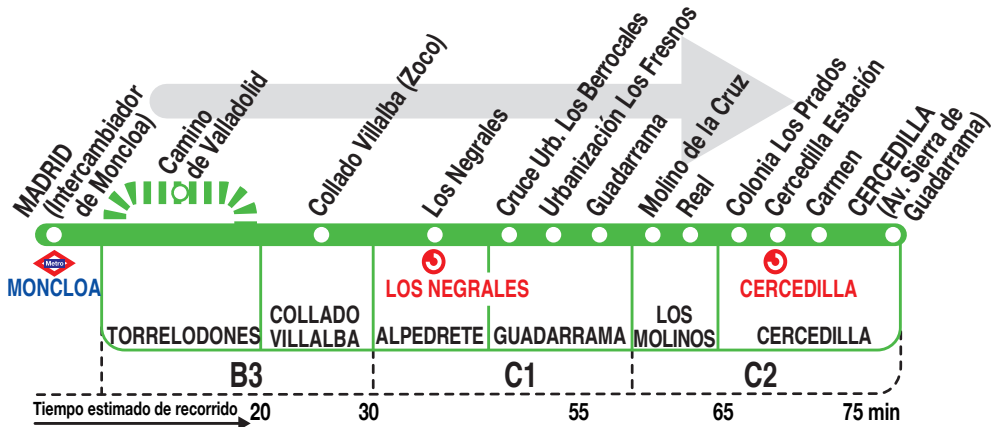

684

Cercedilla (Por Guadarrama)

Horarios de salida de Madrid (Intercambiador de Moncloa)

161124

**Lunes a
viernes
laborables**

(Vigente todo el año)

6:	7:	8:	9:	10:	11:	12:	13:	14:	15:	16:	17:	18:	19:	20:	21:	22:	23:
45	15	00	15	15	15	15	15	15	00 ^d	00	15	00 ^d	00	05	15	05	05
	30	15	30	45	45	45	45	45	15	15	45	15	15	15	45	35	
	45	30	45						30	35 ^d		45	30	45			
		45							45	45			45				

**Sábados
laborables,
domingos
y festivos**

(Vigente todo el año)

6:	7:	8:	10:	11:	12:	13:	14:	15:	16:	17:	18:	19:	20:	21:	22:	23:
50	45	45	00	15	15	35	20	30	00	10	15	00	05	15	15	15
			45			45	45		40	50	30	30	30	45	45	45
													45			

**Noches de
viernes,
sábados y
vísperas de
festivos^t**

(Vigente todo el año)

(Salen del Paseo de Moret)

A	0:50	3:30	6:40
----------	-------------	-------------	-------------

Notas

Utiliza la calzada bus-VAO durante las horas de funcionamiento en cada sentido, sólo de lunes a viernes laborables.

A efecto de horarios nocturnos se consideran los festivos nacionales y autonómicos.

^d Directo, sin paso por Collado Villalba.

^t Pasa por Camino de Valladolid (Torrelodones).