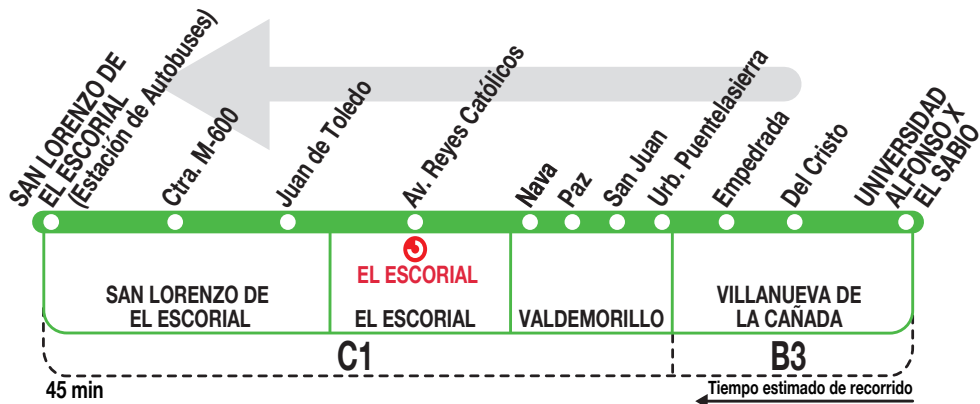

669

Valdemorillo - San Lorenzo de El Escorial

Horarios de salida de Villanueva de la Cañada (Universidad Alfonso X El Sabio)

220921

Lunes a
viernes
laborables

(Vigente todo el año)

A	7:45	9:30	11:30	13:45	15:45	19:30
---	------	------	-------	-------	-------	-------

Los servicios de las 13:45, 15:45 y 19:30 pasan por el parque acuático de Villanueva de la Cañada si éste está ABIERTO.

Notas

Sábados laborables, domingos y festivos sin servicio.

IR IRUBUS, S.A.U. (Grupo Alsa). Avda. de América, 9-A.
(Intercambiador de Avenida de América)
28002 MADRID · www.alsa.es