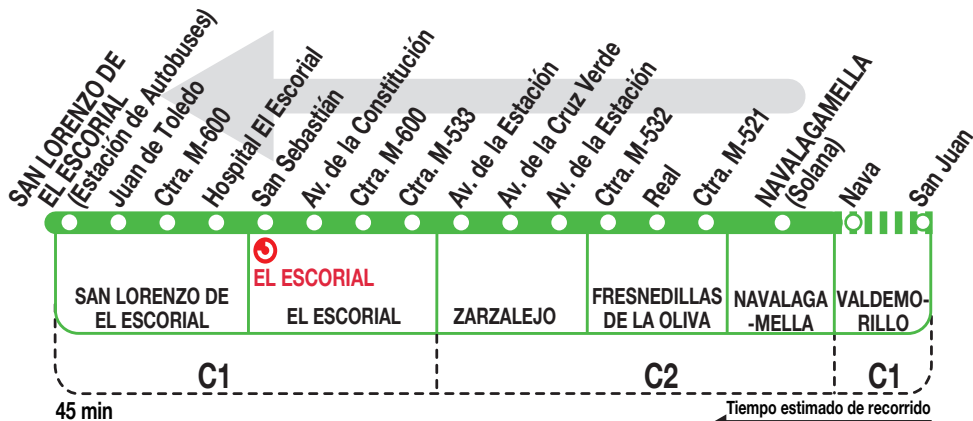

669A

San Lorenzo de El Escorial

Horarios de salida de Navalagamella (Calle Solana)

220921

Lunes a viernes laborables

(Vigente todo el año)

A 6:45^v 10:45^f 13:30^f_n 13:50^f_l 16:30 18:30^f

Sábados laborables, domingos y festivos^z

(Vigente todo el año)

A 9:15 13:00 16:45 21:45

Notas

- f** Sólo desde Fresnedillas de la Oliva.
- l** Sólo se realiza en días lectivos.
- n** Sólo se realiza en días no lectivos.
- v** Procede de Valdemorillo (10 minutos antes).
- z** Sólo desde Zarzalejo.