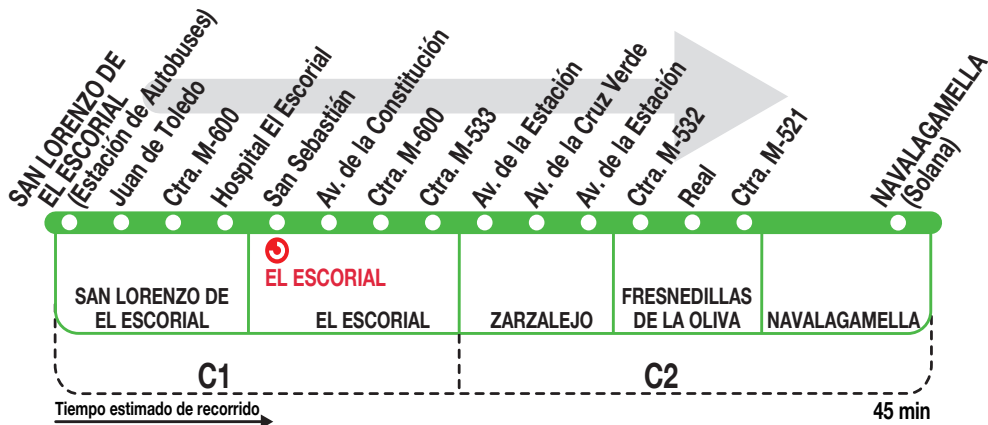

669A

Fresnedillas - Navalagamella

Horarios de salida de San Lorenzo de El Escorial (Estación de Autobuses)

220921

**Lunes a
viernes
laborables**

(Vigente todo el año)

A 9:30^f 12:15^f 15:00 17:15^f

**Sábados
laborables,
domingos
y festivos^z**

(Vigente todo el año)

A 8:30 12:00 16:00 21:00

Notas

^f Sólo hasta Fresnedillas de la Oliva.
^z Sólo hasta Zarzalejo.

IR IRUBUS, S.A.U. (Grupo Alsa). Avda. de América, 9-A.
(Intercambiador de Avenida de América)
28002 MADRID · www.alsa.es