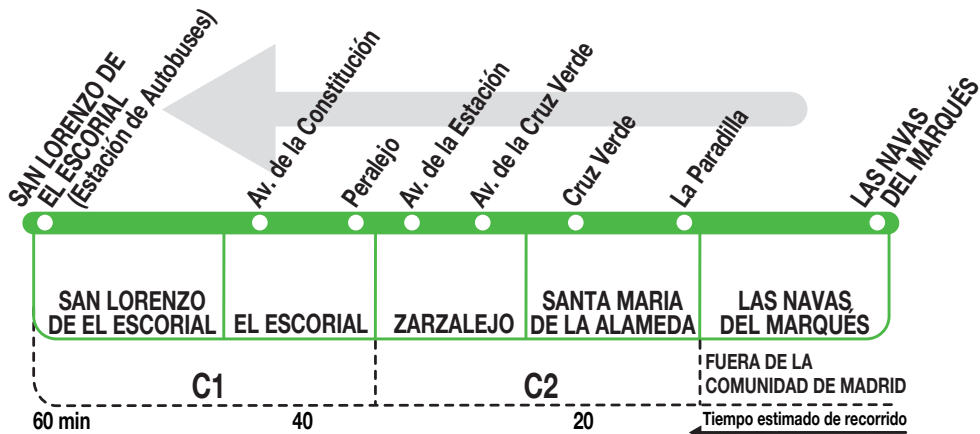

666

San Lorenzo de El Escorial

Horarios de salida de Las Navas del Marqués

010918

**Lunes a
viernes
laborables**

(Vigente todo el año)

A 6:50

Notas

Sábados laborables, domingos y festivos sin servicio.

IR IRUBUS, S.A.U. (Grupo Alsa). Avda. de América, 9-A.
(Intercambiador de Avenida de América)
28002 MADRID · www.alsa.es

Tel: 91 177 99 51