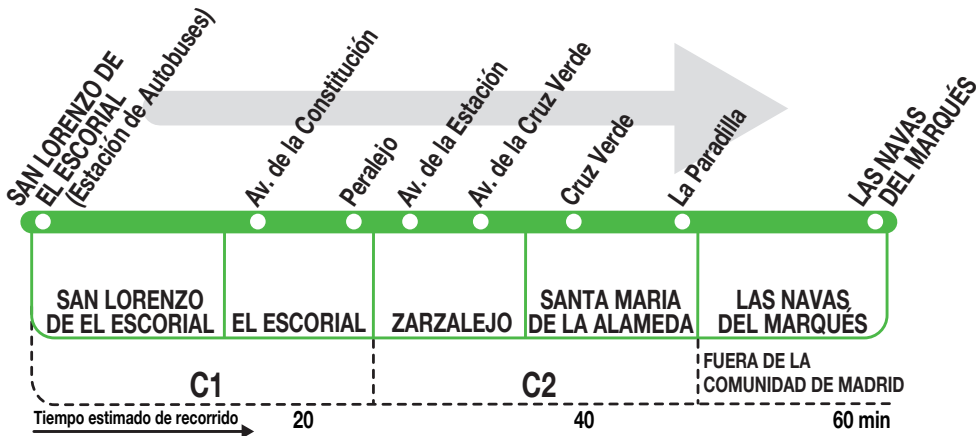

666

Zarzalejo
- Las Navas
del Marqués

Horarios de salida de San Lorenzo de El Escorial (Estación de Autobuses)

010918

Lunes a
viernes
laborables

(Vigente todo el año)

A 19:45

Notas

Sábados laborables, domingos y festivos sin servicio.

IR IRUBUS, S.A.U. (Grupo Alsa). Avda. de América, 9-A.
(Intercambiador de Avenida de América)
28002 MADRID · www.alsa.es

Tel: 91 177 99 51