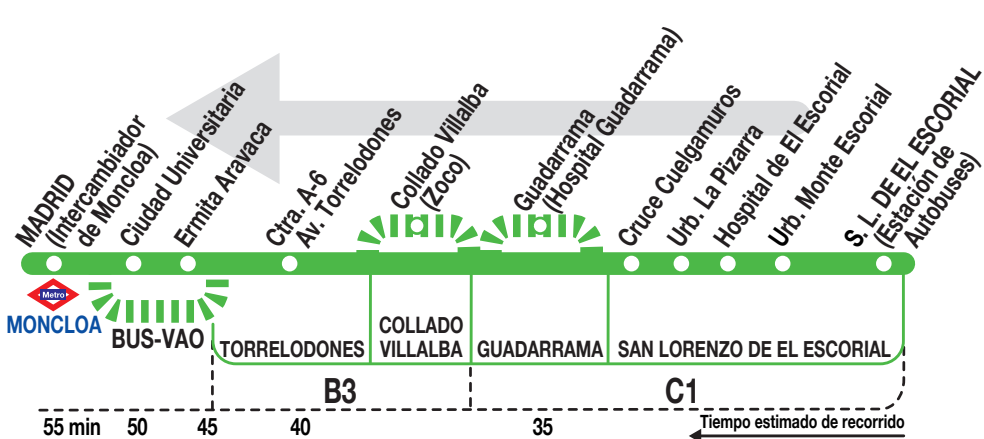

664

Madrid

(Moncloa)

(Por Guadarrama)

Horarios de salida de San Lorenzo de El Escorial (Estación de Autobuses)

301023

(Vigente de 1 de septiembre a 30 de junio)

6:	7:	8:	9:	10:	11:	12:	13:	14:	15:	16:	17:	18:	19:	20:	21:	22:
00	00	05	00	15	15	30	15	00	00	10	00	20	00	20	00	00 ^C
10	05	10	15	45	45		30	20	20	40	40	40	40			
20	15	15	30					40	40							
25	20	25	50													
35	30	35														
40	35	45														
45	40															
55	50															
55 ^I																

(Vigente julio)

6:	7:	8:	9:	10:	11:	12:	13:	14:	15:	16:	17:	18:	19:	20:	21:	22:
10	05	05	00	15	15	30	00	00	15	15	15	15	15	15	00	00 ^C
20	15	15	15	45	45		30	25	40	45	45	45	45			
30	20	25	30					50								
40	30	35	50													
50	40	45														
55	50															
55	55															

Notas

Utiliza la calzada bus-VAO durante las horas de funcionamiento en cada sentido.

^E Sin parada en la Ctra. A-6 - Av. Torrelodones (Torrelodones).

^C Con parada en C. Villalba y Guadarrama, sólo está permitido el descenso de viajeros.

^I Sólo los días lectivos pasa por Guadarrama, sólo está permitido el descenso de viajeros.

^P Con parada en Guadarrama, sólo está permitido el descenso de viajeros.

^X La parada de descenso de la terminal en Madrid se encuentra en P.º de Moret.