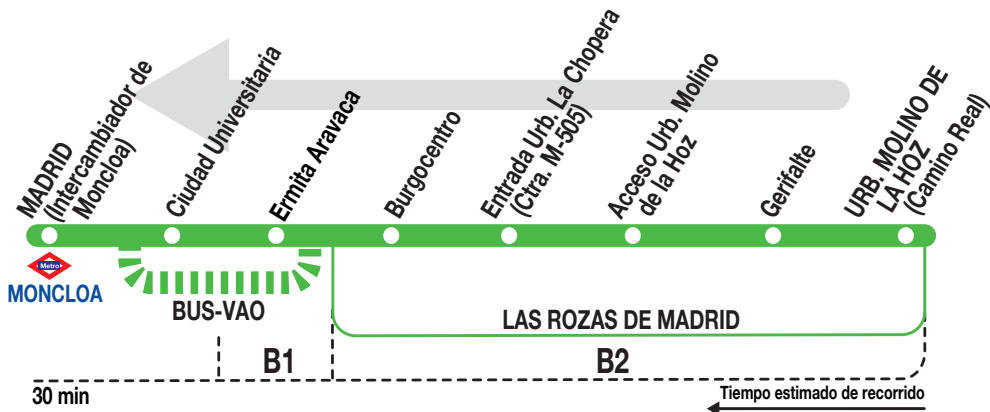

662

Madrid (Moncloa)

Horarios de salida de Urbanización Molino de la Hoz (Calle de Camino Real, 38)

170820

Lunes a
viernes
laborables

(Vigente todo el año)

A	6:50	7:45	8:10	9:50	11:30	13:30	14:50
	16:10	17:30	18:50	20:10	21:30		

Sábados
laborables,
domingos
y festivos

(Vigente todo el año)

A	9:20	11:15	13:15	15:15	17:15	19:15	21:15
---	------	-------	-------	-------	-------	-------	-------

Notas:

Utiliza la calzada bus-VAO durante las horas de funcionamiento en cada sentido.