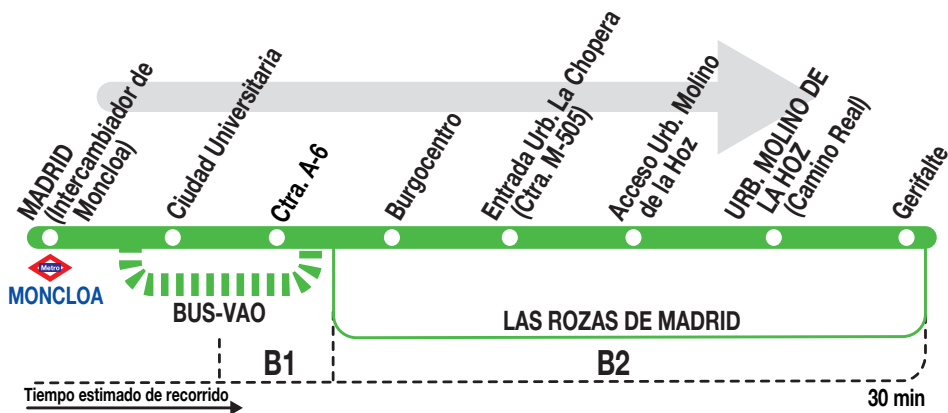

## Urb. Molino de la Hoz

### Horarios de salida de Madrid (Intercambiador de Moncloa)

170820

Lunes a  
viernes  
laborables

(Vigente todo el año)

A	7:10	7:30	8:25	8:50	10:30	12:10	14:10
	15:20	16:50	18:10	19:30	20:50	22:10	

Sábados  
laborables