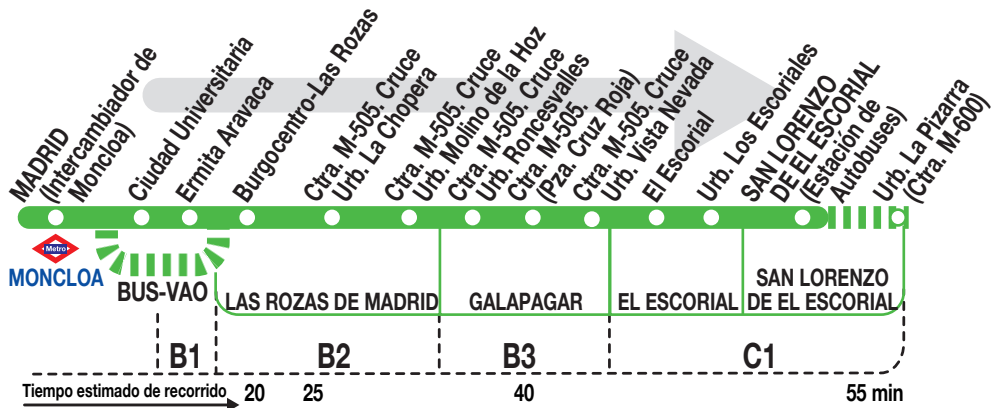

661

San Lorenzo de El Escorial
(Por Galapagar)

Horarios de salida de Madrid (Intercambiador de Moncloa)

170822

(Vigente de 1 de septiembre a 30 de junio)

6:	7:	8:	9:	10:	11:	12:	13:	14:	15:	16:	17:	18:	19:	20:	21:	22:	23:
55	20	00 ^h	00	00	00	00	00	00	05	00	00	00	00	00	10	00	15
	35	10	20	20	20	20	10	15	15	10	15	20	10	15	20	50	
	50	20	40 ^h	40	40	40	20	25	30	20	30	30	20	30	30		
		30					30	35	40	35	40	40	30	40	45		
							40	45	50	45	55	50	40	55			
							50	55					50				

8:	9:	10:	11:	12:	13:	14:	15:	16:	17:	18:	19:	20:	21:	22:	23:
10	00	00	30	00	15	15	15	00	15	30	05	00	30	00	15
		30		30	45	45		30	45		30				

Notas

Utiliza la calzada bus-VAO durante las horas de funcionamiento en cada sentido.