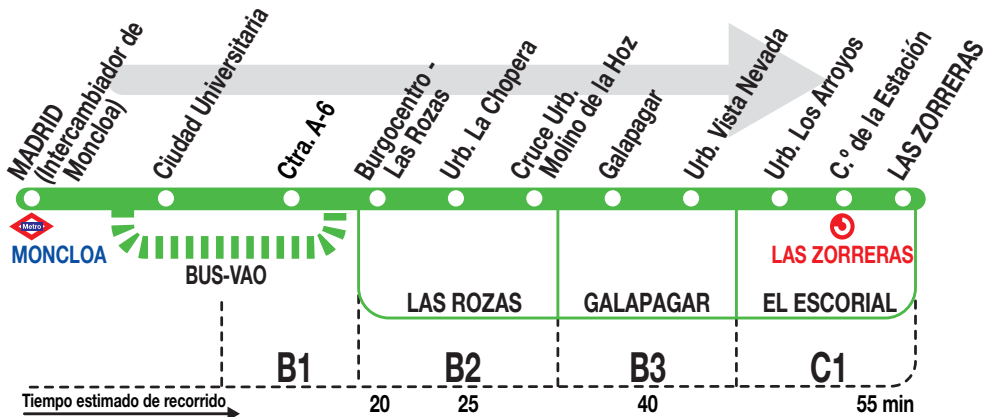

## Las Zorreras (Por Galapagar)

### Horarios de salida de Madrid (Intercambiador de Moncloa)

220321

Lunes a  
viernes  
laborables

(Vigente todo el año)

A	7:05	9:10	11:10	12:55	14:40
	15:25	18:05	20:35		

Sábados  
laborables,  
domingos  
y festivos

(Vigente todo el año)

A	9:35	12:35	15:35	18:35	22:00
---	------	-------	-------	-------	-------

Notas:

Utiliza la calzada bus-VAO durante las horas de funcionamiento en cada sentido.

IR

IRUBUS S.A.U. (Grupo Alsa). Av. de América, 9-A.  
(Intercambiador de Avenida de América). 28002 MADRID.