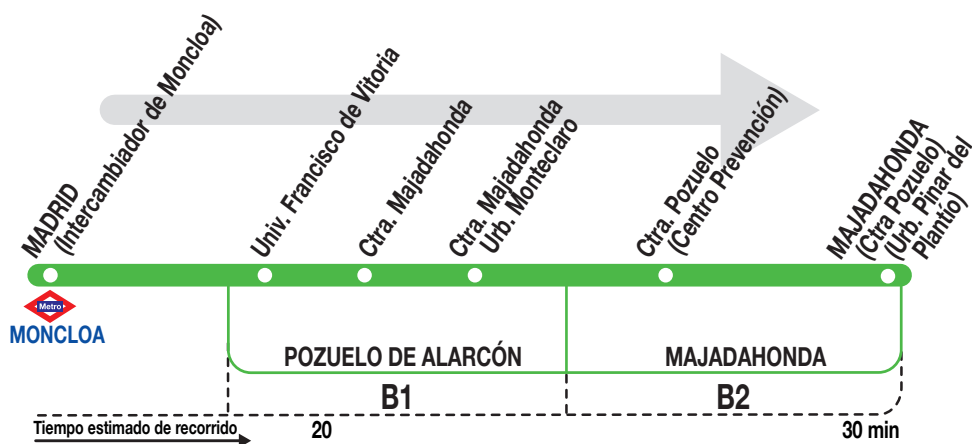

659

Univ. Fco. Vitoria - P. Plantío

Horarios de salida de Madrid (Intercambiador de Moncloa)

300924

(Vigente de 1 de septiembre a 30 de junio) - **lectivos**

7:10	8:15	9:00	10:15	13:30	14:00	15:00	16:00
7:15	8:25	9:15	10:30		14:15	15:15	
7:25	8:30	9:25	10:40		14:25	15:25	
7:30	8:45	9:30			14:30	15:30	
7:35		9:40			14:35	15:35	
7:40					14:45	15:40	
7:55						15:45	

(Vigente julio)

7:10	8:25	9:00	10:15	13:30	14:15	15:00	16:00
7:15	8:45	9:15	10:30		14:30	15:15	
7:30		9:30	10:40		14:45	15:30	
7:35		9:40				15:45	

(Vigente de 1 de agosto a 30 de junio) - **no lectivos**